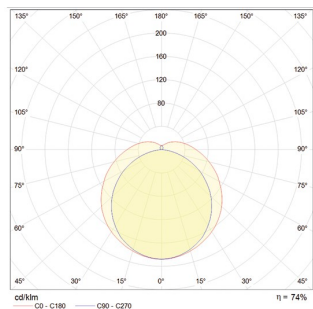

CR>80

L70B50
>
50.000

IK10

IP69K

CE

EN 60598-1

Ref.	Tamaño Size Dimension	Potencia Power Puissance	Emisión bruta Gross output Flux de la source	Emisión Neta Net output Flux sortant	Tª color Tª colour Tª couleur	L	D	D + brida D + clamp D + fixations	Embalaje Packaging Emballage
	(mm)	(W)	(Lm)	(Lm)	(°K)	(mm)	(mm)	(mm)	
Q0795	600	13	1.490	1.155	3.000	763	100	120	1
Q0899	600	13	1.550	1.201	4.000	763	100	120	1
Q0900	600	16	2.560	1.984	3.000	763	100	120	1
Q0955	600	16	2.670	2.070	4.000	763	100	120	1
Q0796	1200	24	2.980	2.310	3.000	1.375	100	120	1
Q0957	1200	24	3.200	2.480	4.000	1.375	100	120	1
Q0958	1200	32	5.120	3.969	3.000	1.375	100	120	1
Q0959	1200	32	5.340	4.139	4.000	1.375	100	120	1
Q0797	1500	29	3.720	2.883	3.000	1.660	100	120	1
Q0961	1500	29	4.000	3.100	4.000	1.660	100	120	1
Q0962	1500	40	6.310	4.891	3.000	1.660	100	120	1
Q0963	1500	40	6.700	5.193	4.000	1.660	100	120	1