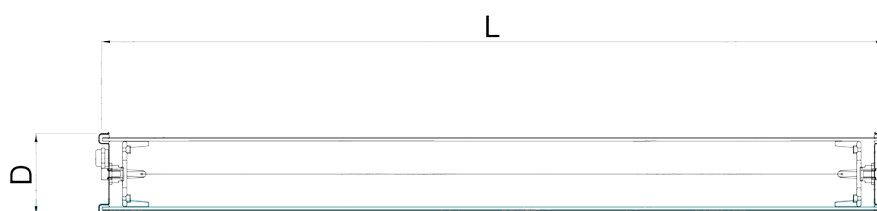

FARM LED

Brida
Clamp
Collier

ANTIVANDÁLICA / ANTIVANDALISM / ANTIVANDALISME

APLICACIONES INDICADAS / SUITABLE APPLICATIONS / APPLICATIONS APPROPRIÉES