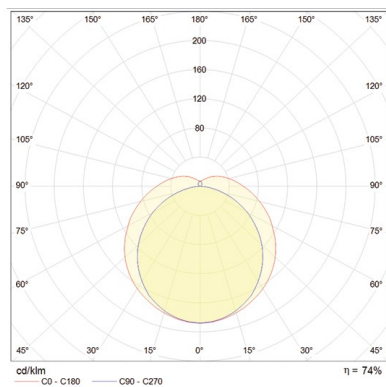

CR>80

L70B50
>
50.000

IK10

IP69K

CE

EN 60598-1

Ref.	Tamaño Size Dimension	Potencia Power Puissance	Emisión bruta Gross output Flux de la source	Emisión Neta Net output Flux sortant	Tª color Tª colour Tª couleur	L	D	D + brida D + clamp D + fixations	Embalaje Packaging Emballage
	(mm)	(W)	(Lm)	(Lm)	(°K)	(mm)	(mm)	(mm)	
Q0795	600	13	1.490	1.155	3.000	763	100	120	1
Q0899	600	13	1.550	1.201	4.000	763	100	120	1
Q0900	600	16	2.560	1.984	3.000	763	100	120	1
Q0955	600	16	2.670	2.070	4.000	763	100	120	1
Q0796	1200	24	2.980	2.310	3.000	1.375	100	120	1
Q0957	1200	24	3.200	2.480	4.000	1.375	100	120	1
Q0958	1200	32	5.120	3.969	3.000	1.375	100	120	1
Q0959	1200	32	5.340	4.139	4.000	1.375	100	120	1
Q0797	1500	29	3.720	2.883	3.000	1.660	100	120	1
Q0961	1500	29	4.000	3.100	4.000	1.660	100	120	1
Q0962	1500	40	6.310	4.891	3.000	1.660	100	120	1
Q0963	1500	40	6.700	5.193	4.000	1.660	100	120	1

VERSIÓN ESPECIAL ALTAS TEMPERATURAS (Hasta 80°C Ta).
SPECIAL HIGH TEMPERATURES VERSION (Up to Ta 80°C).
VERSION SPÉCIALE POUR HAUTES TEMPÉRATURES (jusqu'à 80°C)

Ref.	Tamaño Fuente Luz Light Source Size Dimension	Potencia Power Puissance	Emisión bruta Gross output Flux de la source	Emisión Neta Net output Flux sortant	Tª color Tª colour Tª couleur	L	D	D + brida D + clamp D + fixations	Embalaje Packaging Emballage
	(mm)	(W)	(Lm)	(Lm)	(°K)	(mm)	(mm)	(mm)	
Q0955K	560	17	2.224	1650	5.000	763	100	120	1
Q0959K	1120	34	4448	3300	5.000	1.375	100	120	1
Q0963K	1400	43	5560	4125	5.000	1.660	100	120	1